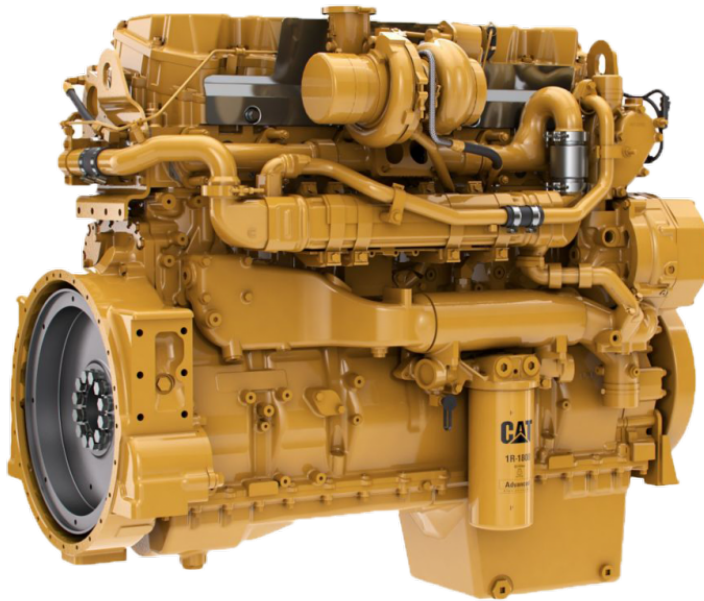

# Caterpillar 3126B 7.2 – 214 PK – 820 Nm

**Merk**

Caterpillar

**Model**

3126B

**Motoruitvoering**

7.2 - 214 PK - 820 Nm

**Montagetijd**

2 uur

**Montagekosten op locatie**

Gratis

**Motorgarantie**

Op aanvraag

Door middel van chiptuning kan uw Caterpillar 3126B 7.2 – 214 PK – 820 Nm met origineel 214pk en 820Nm getuned worden naar 260pk en 988Nm.

Met chiptuning wordt de fabriekssoftware in het motor stuurapparaat geoptimaliseerd. Er worden verscheidene parameters aangepast zoals brandstofhoeveelheid (raildruk), turbodruk, pedaal vulling, koppelbegrenzing, inspuitsuur en roetbegrenzing.

## Vermogen

+46PK

214PK

260PK

+33.856KW

191.36KW

157.504KW